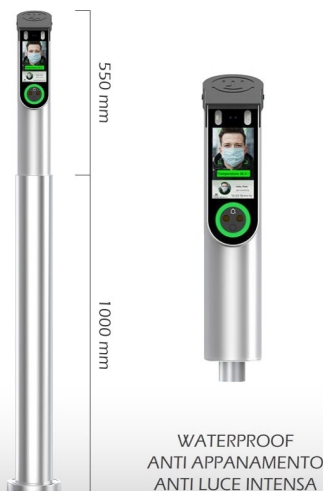

232 x 88 x 25 mm

Megapixel HD
Camera

Alta Velocità
Identificazione

Riconoscimento
Preciso

20,000 Facce

Doppio Rilevatore
Faccia

Touchscreen

Sensore a
Infrarossi

Rilevamento multiplo
persone

DS1E ESTERNO

DS1I INTERNO

DS1 TORNELLO

SISTEMA PREVENZIONE COVID 19

Dispositivo Termoscanner per il monitoraggio della temperatura corporea con sensore a infrarossi

Controlla a distanza la temperatura corporea del personale, dei clienti e dei visitatori