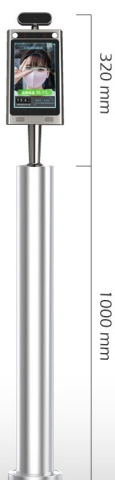

Megapixel HD
Camera

Alta Velocità
Identificazione

Riconoscimento
Preciso

20,000 Facce

Doppio Rilevatore
Faccia

Touchscreen

Sensore a
Infrarossi

SC1 INTERNO