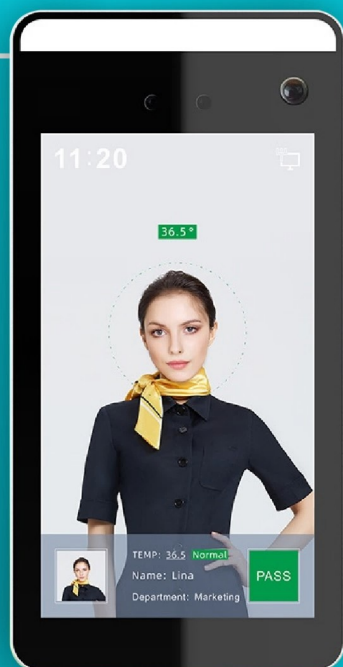

232 x 88 x 25 mm

Megapixel HD
Camera

Alta Velocità
Identificazione

Riconoscimento
Preciso

20,000 Facce

Doppio Rilevatore
Faccia

Touchscreen

Sensore a
Infrarossi

Rilevamento multiplo
persone

DS1E ESTERNO

DS1I INTERNO

DS1 TORNELLO

SISTEMA PREVENZIONE COVID 19

Dispositivo Termoscanner per il monitoraggio della temperatura corporea con sensore a infrarossi

Controlla a distanza la temperatura corporea del personale, dei clienti e dei visitatori

Riconoscimento automatico della presenza della mascherina di protezione

Questo strumento indispensabile che rileva automaticamente, in un istante, uno dei maggiori sintomi del Coronavirus, l'alta temperatura corporea, di cui, non a caso, si stanno dotando la maggior parte delle aziende.

CONTROLLO
ACCESSO FACCIALE

CONTROLLO
TEMPERATURA

CONTROLLO
MASCHERINA

Il termoscanner potrà essere posizionato all'ingresso delle strutture sia a muro che con piantana. E' dotato di un monitor touch in cui la stessa persona sottoposta al controllo potrà vedere la sua temperatura che, nel caso in cui si rileverà essere superiore al limite impostato, farà scattare una foto scanner e il conseguente allarme.