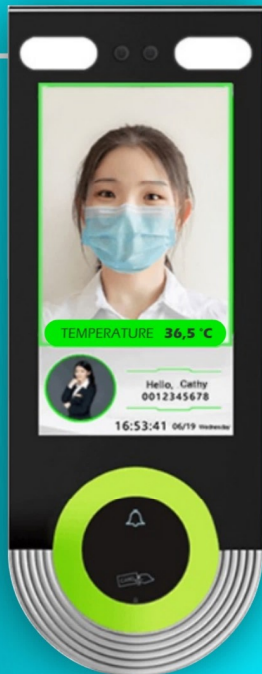

KOOBOGYM

Gestione e Controllo Accessi SPORT, BENESSERE, TEMPO LIBERO

Sistemi conformi alle
raccomandazioni per le
misure di contenimento
del contagio da
COVID-19

**DETRAZIONE
50%**

TermoScanner

per il monitoraggio della temperatura corporea con sensore a infrarossi

www.koobogym.it

SISTEMA PREVENZIONE COVID 19

Dispositivo Termoscanner per il monitoraggio della temperatura corporea con sensore a infrarossi

Controlla a distanza la temperatura corporea del personale, dei clienti e dei visitatori

Riconoscimento automatico della presenza della mascherina di protezione

Questo strumento indispensabile che rileva automaticamente, in un istante, uno dei maggiori sintomi del Coronavirus, l'alta temperatura corporea, di cui, non a caso, si stanno dotando la maggior parte delle aziende.

CONTROLLO
ACCESSO FACCIALE

CONTROLLO
TEMPERATURA

CONTROLLO
MASCHERINA

Il termoscanner potrà essere posizionato all'ingresso delle strutture sia a muro che con piantana. E' dotato di un monitor touch in cui la stessa persona sottoposta al controllo potrà vedere la sua temperatura che, nel caso in cui si rileverà essere superiore al limite impostato, farà scattare una foto scanner e il conseguente allarme.